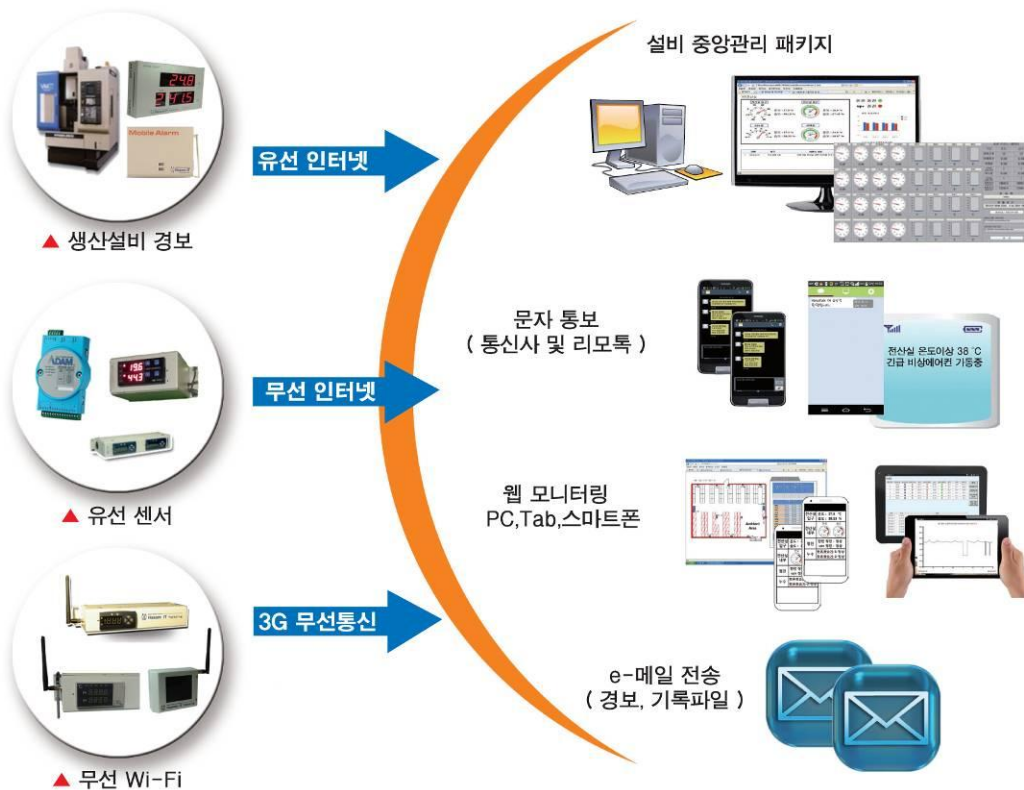

스마트 팩토리의 시작

와이파이 무선 온도, 열, 설비운전상태 중앙관리

결론은 : 빅 데이터분석으로 유지관리 와 생산효율 극대화

1. 온라인 설비상태 모니터링

- 열, 온도, 생산량, 수위, 압력, 경보, 모터가동, 가스, 4~20mA

2. 와이파이 무선 사용으로 특정 게이트웨이 및 변환기 불필요

- 인터넷, 와이파이 무선, 통신사 3G 무선 이동 통신

3. 스마트 팩토리 관리 프로그램 - 표준 + 맞춤개발

- 중앙관리, edge-로거, 웹 감시, DB기록, 빅데이터 분석 예측 유지관리

4. 스마트 폰 관리 - 문자통보 및 웹감시

- 웹감시, 설비이상 문자통보, 상태알림, 가동 및 정지 알림

(주)하숨은 유무선 센서로 경험해 보시지 못했던 스마트 팩토리를 쉽고 경제적으로 구축하여, 빅데이터 분석에 의한 예측유지관리 와 생산효율극대화를 도와드리겠습니다.