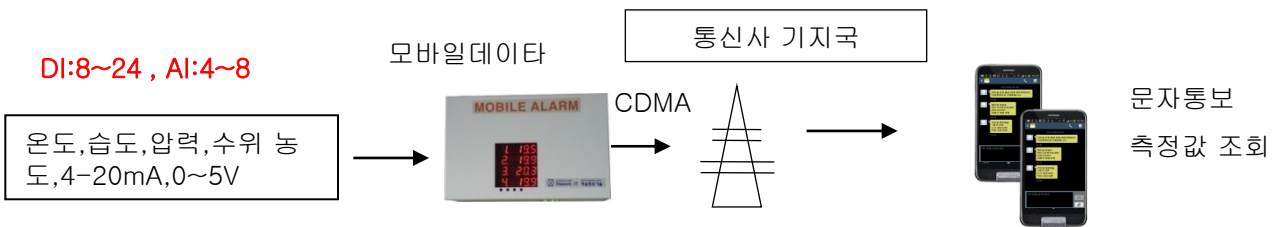

모바일 데이터 제품군 (4~8ch, 아날로그 신호 4~20mA , 0~5V)