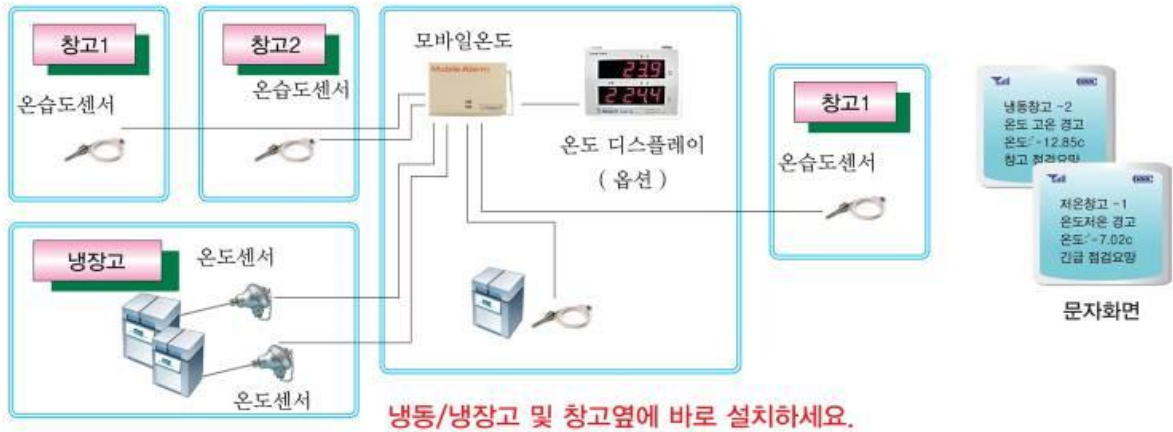

## 설비경보 및 측정 데이터 문자 및 조회

설비경보, 화재, 연기, 침수, 가스, 정전, 방범센서등 디지털신호를 감시해서 알림 상태를 휴대폰 문자통보하는 **모바일알람**,  
수위레벨, 압력, 가스, 유량, 무게, 온도, 습도센서의 값을 측정해서 임계값이 넘으면 이를 문자로 통보하고 조회까지 할 수 있는 **모바일데이터** 제품군이 있습니다.

정전이나 네트워크 통신장애 상황에서도 전달할 수 있도록 8시간 백업전원 과 무선 이동통신망을 사용하며, 휴대폰으로 제어할 수 있는 제어 릴레이로 긴급차단이 가능합니다.

### 모바일 알람 제품군 ( 8~24ch, 디지털 입력 접점 )

1. 정전 및 UPS 전원 감시 (10시간 백업전원) : 모바일 정전
2. 설비경보, 화재, 연기, 출입, 침수, 압력, 문열림 : 모바일 알람
3. 누수 및 저수조 침수, 유류 및 화학약품 누유 : 모바일 누수

### 모바일 데이터 제품군 ( 4~8ch, 아날로그 신호 4~20mA , 0~5V )

1. 온도 및 온습도, 온도트랜스미터(4~20mA) : 모바일 온도
2. Tank 수위, 유량, 레벨, 강수위 : 모바일 수위
3. 압력, 차압, 대기압, 배관압력, 펌프압력 : 모바일 압력
4. 가스감시, 농도, 가스 트랜스미터 : 모바일 가스

설비 판넬 경보

태양발전소 경보

# 수위, 압력, 가스, 레벨 ? 모바일 데이터입니다

1. 정전통보는 기본입니다.
2. 4,8,12,16 채널별로 가격이 다릅니다. 필요한 장소옆에 그때 그때 설치하시면 됩니다.
3. 센서가 설치되어 있다면, 4-20mA는 직렬, 0-5V는 병렬로 추가 연결하시어 문자 발송하세요.

탱크위에, 펌프옆에, 설비옆에  
보일러앞에, 판넬안에 PLC/DDC옆에 바로 설치하세요.