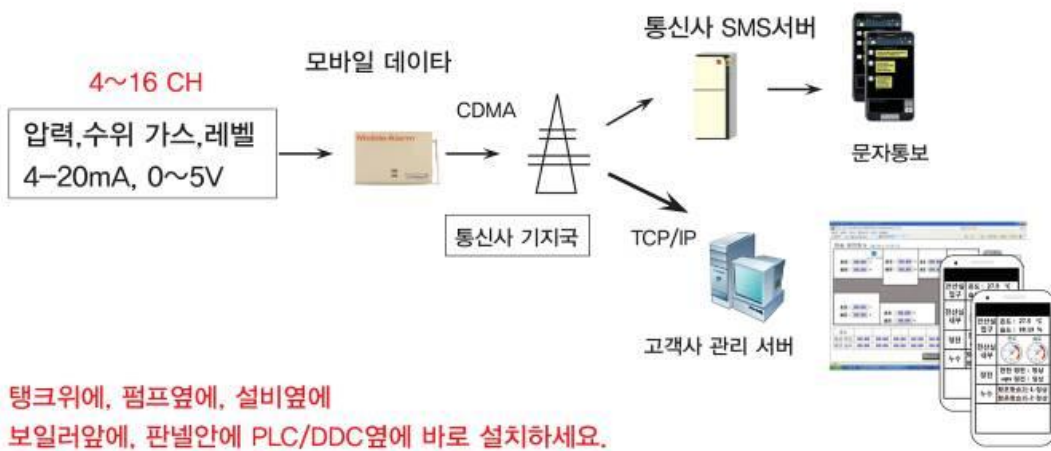

# 온도 ? 모바일 온도로 감시하세요

1. 정전이 발생해도 10시간 동안 온도 감시와 문자통보
2. 정전에 따른 통신장애로 통보불능? 걱정 마십시오. 무선이동통신을 사용합니다.
3. 4 ~ 16 장소의 온도 측정이 가능합니다.

# 수위, 압력, 가스, 레벨 ? 모바일 데이터입니다

1. 정전통보는 기본입니다.
2. 4,8,12,16 채널별로 가격이 다릅니다. 필요한 장소옆에 그때 그때 설치하시면 됩니다.
3. 센서가 설치되어 있다면, 4-20mA는 직렬, 0-5V는 병렬로 추가 연결하시어 문자 발송하세요.

탱크위에, 펌프옆에, 설비옆에  
보일러앞에, 판넬안에 PLC/DDC옆에 바로 설치하세요.